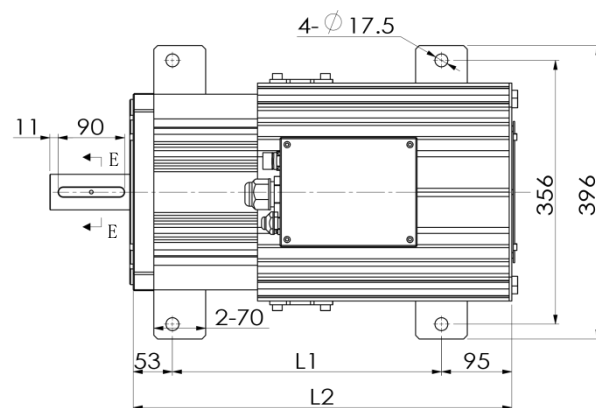

# 264FMB 外形尺寸图

264FMB INSTALLATION DIMENSION DIAGRAM

电机尺寸 MOTOR SIZE	264FMB									
	02515	03420	03315	04520	04215	05620	05015	06720	05915	06715
L1 (mm)	314.5	314.5	363.5	363.5	412.5	412.5	461.5	461.5	510.5	559.5
L2 (mm)	462.5	462.5	511.5	511.5	560.5	560.5	609.5	609.5	658.5	707.5