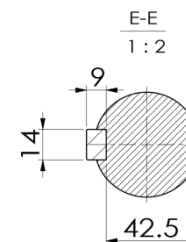

# 264FMB 外形尺寸图

264FMB INSTALLATION DIMENSION DIAGRAM

电机尺寸 MOTOR SIZE	264FMB									
	02515	03420	03315	04520	04215	05620	05015	06720	05915	06715
L1 (mm)	314.5	314.5	363.5	363.5	412.5	412.5	461.5	461.5	510.5	559.5
L2 (mm)	462.5	462.5	511.5	511.5	560.5	560.5	609.5	609.5	658.5	707.5