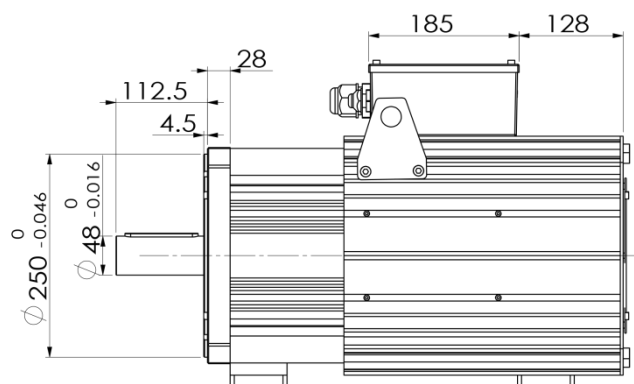

# 264FMB 外形尺寸图

264FMB INSTALLATION DIMENSION DIAGRAM

电机尺寸 MOTOR SIZE	264FMB									
	02515	03420	03315	04520	04215	05620	05015	06720	05915	06715
L1 (mm)	314.5	314.5	363.5	363.5	412.5	412.5	461.5	461.5	510.5	559.5
L2 (mm)	462.5	462.5	511.5	511.5	560.5	560.5	609.5	609.5	658.5	707.5