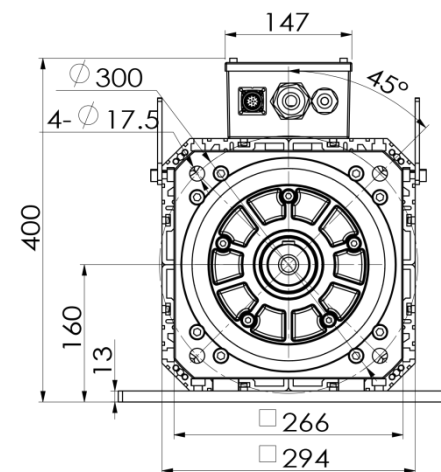

# 264FMB 外形尺寸图

264FMB INSTALLATION DIMENSION DIAGRAM

电机尺寸 MOTOR SIZE	264FMB									
	02515	03420	03315	04520	04215	05620	05015	06720	05915	06715
L1 (mm)	314.5	314.5	363.5	363.5	412.5	412.5	461.5	461.5	510.5	559.5
L2 (mm)	462.5	462.5	511.5	511.5	560.5	560.5	609.5	609.5	658.5	707.5